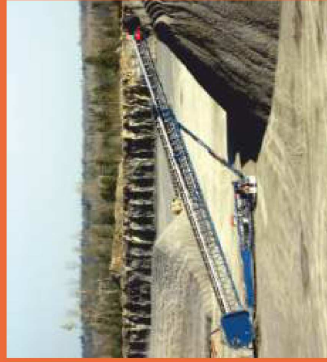

kmzko.ru

КМЗКО

NOVOSTACK - 800 (НОВОСТАК - 800)

Телескопический радиальный штабелирующий конвейер на пневмоходу

- складировать и отсыпает материалы по различным схемам
- может обходиться без помощи автопогрузчиков
- распределяет материал равномерно по всей поверхности
- благоприятствует процессу автоматизации штабелирования
- не требует высококвалифицированных специалистов при эксплуатации
- снижает эксплуатационные расходы