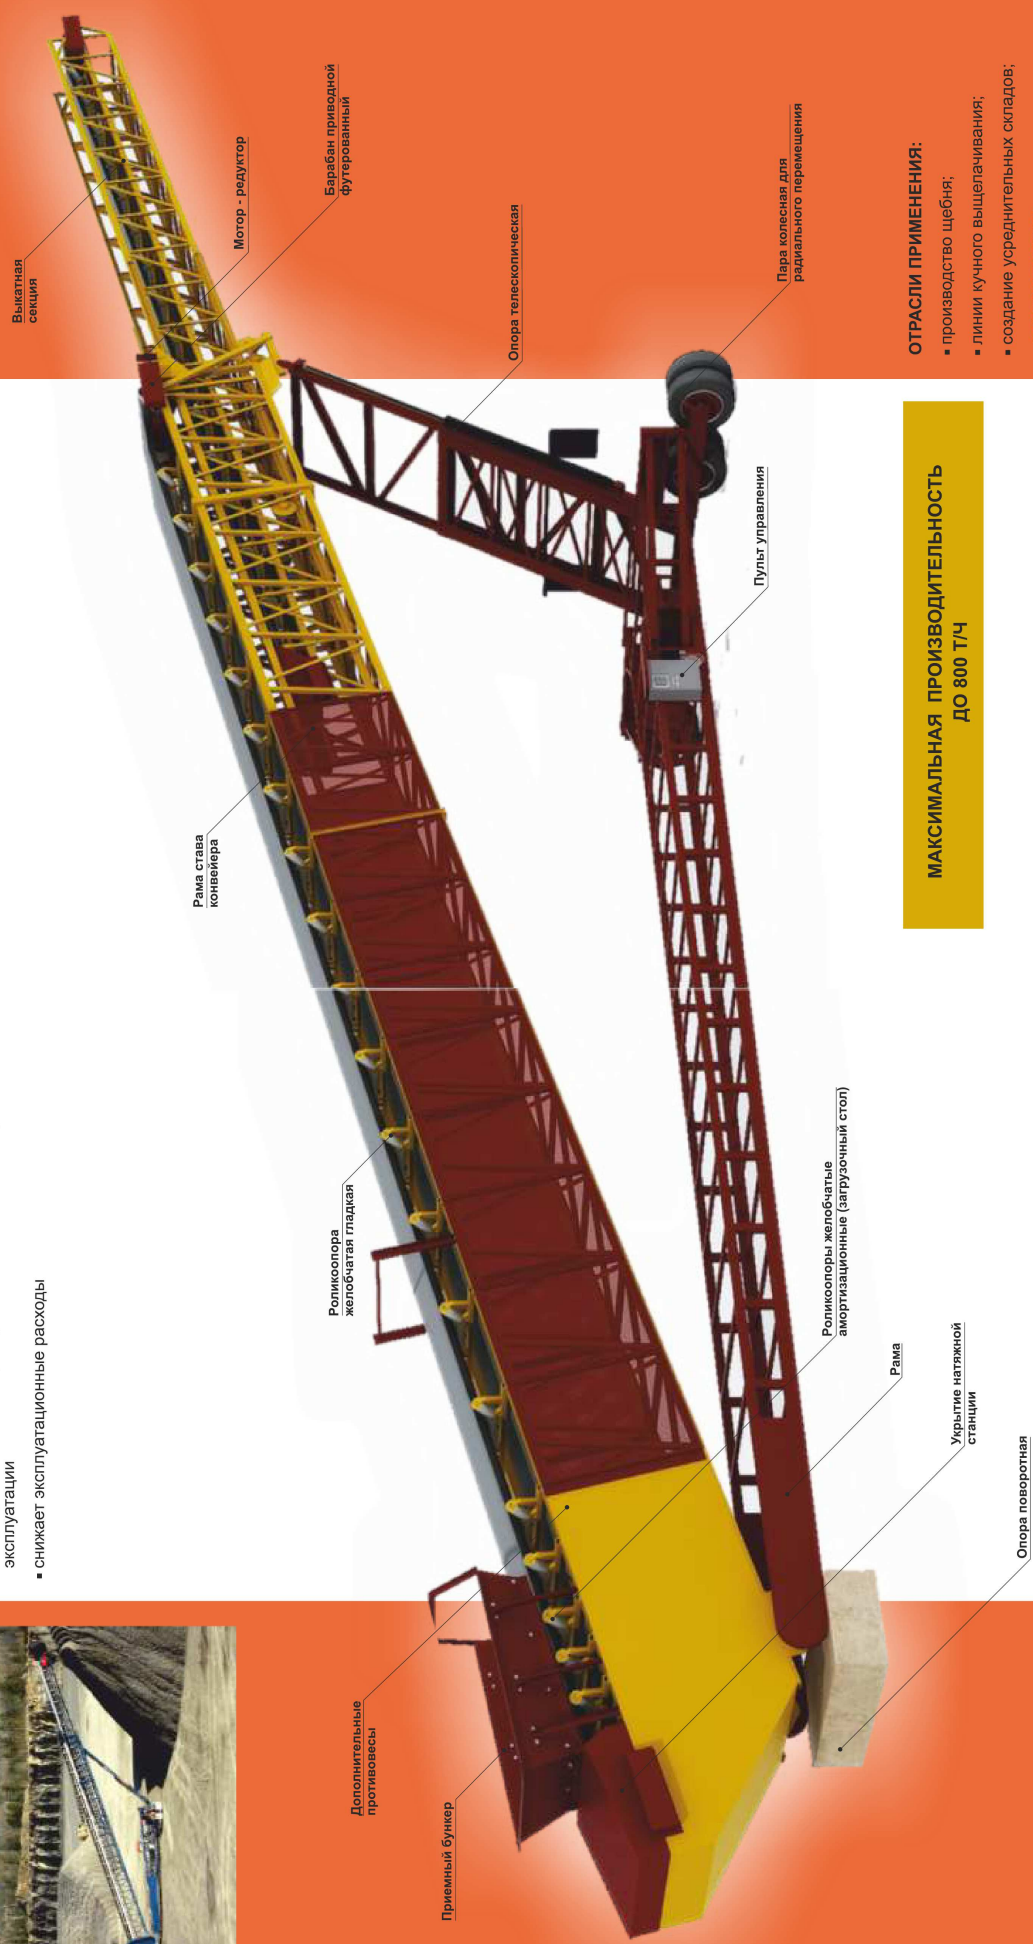

НОВОЕ РЕШЕНИЕ НА РОССИЙСКОМ РЫНКЕ!

Выкатная секция

Мотор - редуктор

Барaban приводной футерованный

Опора телескопическая

Пара колесная для радиального перемещения

Рама става конвейера

Пульт управления

Роликостора желобчатая гладкая

Роликостора желобчатые амортизационные (загрузочный стол)

Рама

Укрытие натяжной станции

Опора поворотная

Дополнительные противовесы

Приемный бункер

**МАКСИМАЛЬНАЯ ПРОИЗВОДИТЕЛЬНОСТЬ
ДО 800 Т/Ч**

ОТРАСЛИ ПРИМЕНЕНИЯ:

- производство щебня;
- линии кучного выщелачивания;
- создание усреднительных складов;
- загрузка вагонов;
- загрузка судов, барж.